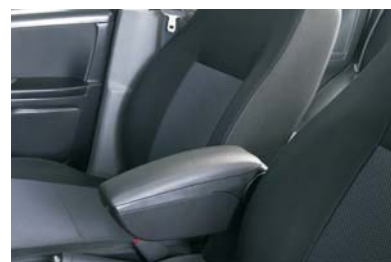

Cena s DPH: 99,00 € / 2 982,47 Sk

Montáž v cene.

**Ozdobný obklad stredovej konzoly**

Cena s DPH: 99,00 € / 2 982,47 Sk

Montáž: 49,00 € / 1 476,17 Sk

**Gumové koberce**

Cena s DPH: 25,00 € / 753,15 Sk

**Textilné koberce**