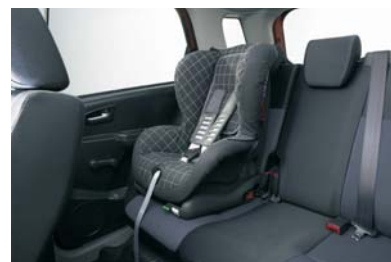

Cena s DPH: 32,00 € / 964,03 Sk

Montáž v cene.

**Protislnečné fólie**

Cena s DPH: 165,00 € / 4 970,79 Sk

Montáž v cene.

Detská sedačka ISOFIX

Cena s DPH: 460,00 € / 13 857,96 Sk

**Lakt'ová opierka**