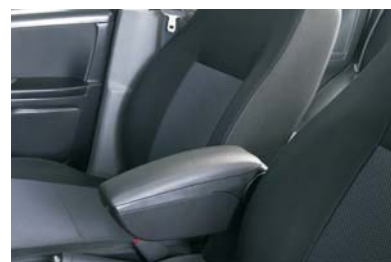

Lakt'ová opierka

Cena s DPH: 99,00 € / 2 982,47 Sk

Montáž v cene.