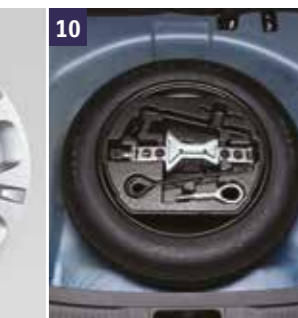

7 | Plechový disk 16“¹
Čierna, oceľ, bez puklice.
Obj. čís. 43210-54P00-09L

8 | Sada puklíc „16“ s logom S
Strieborné, štvordielna sada.
Obj. čís. 990E0-54P00-27N

10 | Sada s rezervou
Obsahuje pneumatiku, ventil, koleso, držiak, štítok, sadu náradia a zdvihák.
Obj. čís. 990E0-STSVX-010